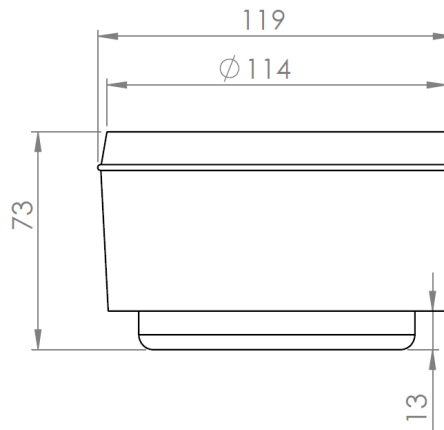

# PLOT CRYSTAL PLRE4

## DESCRIPTIF TECHNIQUE

Utilisation : Appareil de balisage extérieur solaire, sans câblage.

Structure : Verre trempé épaisseur 15 mm sur tube en aluminium.

Couleur des LEDs : Couleurs RGB + Blanc 4000 K.

IRC de la LED blanche : minimum 80.

Flux lumineux : 4 lm.

Batterie LiFePO4 (3,2 V / 4,5 Ah).

Panneau solaire SunPower Back Contact.

Températures de fonctionnement : - 10°C / + 60°C.

Dimensions : 119 x 73 mm.